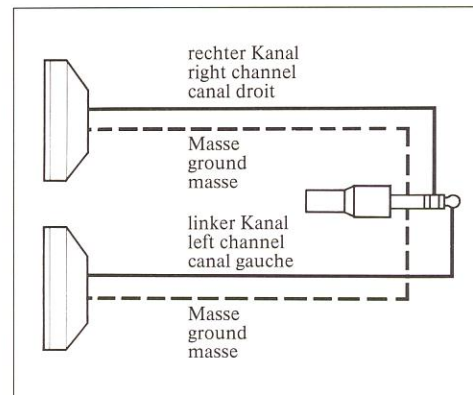

**Technische Daten:**

Übertragungsbereich:	5 Hz - 35 kHz
Nenn-Impedanz:	600 Ohm pro System
Wandlerprinzip dynamisch. Membranen aus dispersionsbeschichtetem Polycarbonat. Offen mit Ohrpolster aus Kunstleder.	
Klirrfaktor nach DIN 45500:	<0,2%
Anschlußkabel:	4poliges Spiral- kabel, 3 m
Anschlußstecker:	Stereo-Jackstecker, 6,3 mm
Gewicht:	225 g
Der REVOX „Synergy“ Kopfhörer ist an alle Ver- stärkerausgänge ab 4 Ohm anschließbar.	

**Technical Specifications:**

Frequency range:	5 Hz to 35 kHz
Impedance:	600 ohms per earphone
Dynamic transducers: Polycarbonated diaphragms covered with Dispersion. Open with ear-surrounds made of imitations leather.	
Distorsion (DIN 45500):	<0.2%
Connecting cable:	4 conductor spiralled cable, 3 m
Connector:	Tip-ring-sleeve tele- phone plug, 6.3 mm
Weight:	225 g
The REVOX "Synergy" headset may be used in any amplifier output rated for 4 ohms higher.	

**Un casque d'une classe exceptionnelle élaboré  
soigneusement dans les moindres détails.**

REVOX est connu dans le monde entier pour son souci de la qualité jusque dans les moindres détails. C'est ce principe que l'on retrouve également dans le casque »Synergy«, qui se distingue par sa dynamique et ses excellentes propriétés acoustiques. Les membranes grand format et les aimants puissants dont il est doté permettent une très bonne restitution des graves. Sa construction légère et la douceur de ces oreillettes confèrent à ce casque un confort incomparable. »Synergy«: c'est un casque REVOX d'une classe exceptionnelle.

**Caractéristiques techniques:**

Bande passante:	5 Hz - 35 kHz
Impédance:	600 Ohms par écouteur
Transducteurs dynamiques avec membranes en polycarbonate traité. Système ouvert avec cousinets en simili-cuir.	
Distorsion (DIN 45500):	<0,2%
Câble de raccordement:	spirale à 4 pôles, 3 m
Fiche de raccordement:	Jack stéréo de 6,3 mm
Poids:	225 g
Le casque REVOX »Synergy« se raccorde à toutes les sorties d'amplificateur ayant une impédance minimum de 4 ohms.	